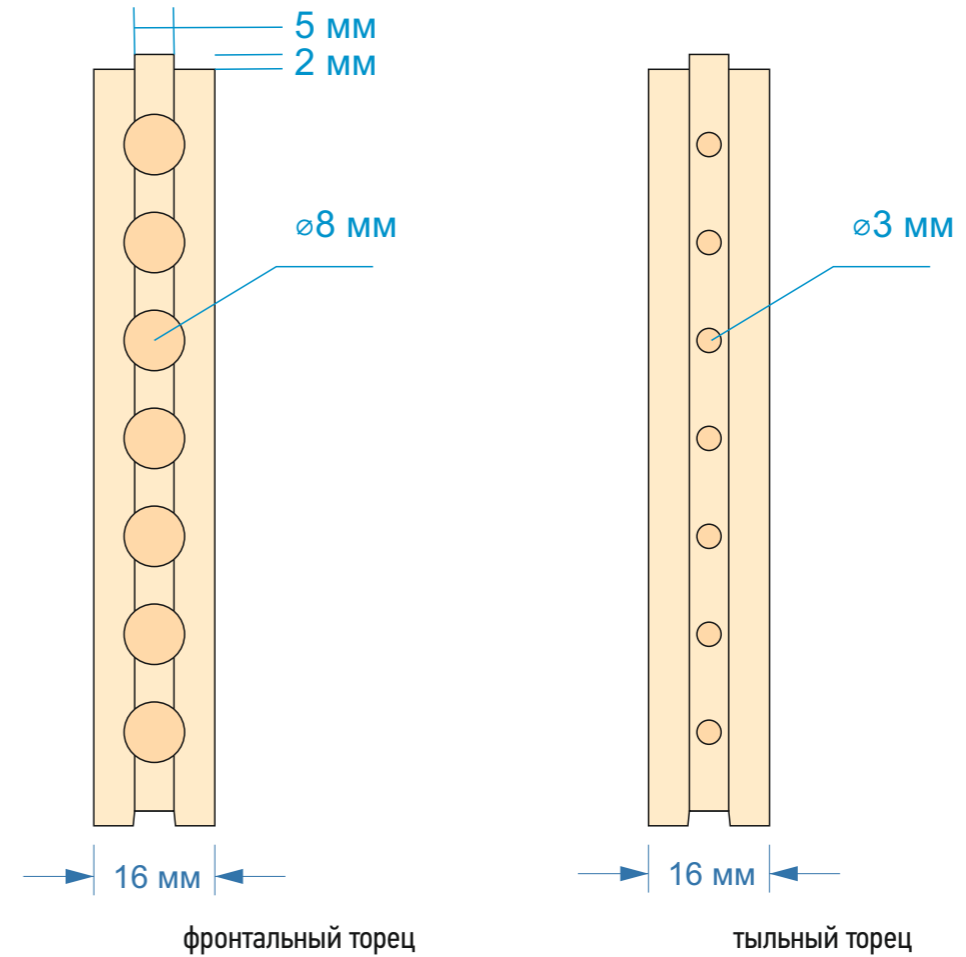

МАКЕТ ДЛЯ ШОКОЛАДНОГО ИЗДЕЛИЯ «ПГП «ВОЛМА» В РЕАЛЬНУЮ ВЕЛИЧИНУ
состав - темный шоколад 53% / тираж - 500 экз.

УПАКОВКА - «ШУРШАЩАЯ» ПРОЗРАЧНАЯ ПЛЕНКА, В КОТОРУЮ ЗАВЕРНУТ ШОКОЛАД, ПЕРЕВЯЗАНА ГОЛУБОЙ ПОДАРОЧНОЙ ЛЕНТОЙ. БОКОВОЙ СТИКЕР 8x6 см: